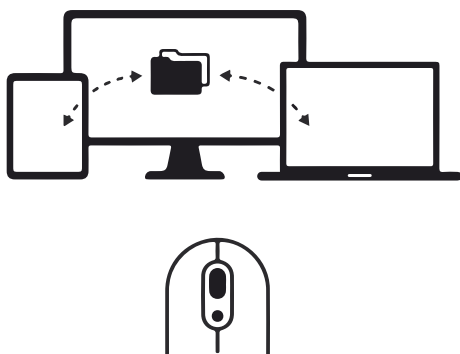

ESPECIFICACIONES

	Número de parte
Fresh vibes	910-006550
Coral rose	910-006551

DIMENSIONES

- Altura: 104,8 mm
- Ancho: 59,4 mm
- Profundidad: 35,2 mm
- Peso: 82 g

ESPECIFICACIONES TÉCNICAS

- Conexión Bluetooth 5.1 de baja energía
- Rango de acción inalámbrica: hasta 10 m (33 ft)*
- Botón de encendido/apagado con tecnología de ahorro de energía
- Botón superior personalizable con el software Emoji
- Multidispositivo: Función Easy-Switch™ para conectar hasta 3 dispositivos
- Compatible con el receptor USB Logi Bolt**

DISPOSITIVOS MÚLTIPLES

PERSONALIZACIÓN DE CLAVES EMOJI

*El rango de acción inalámbrica puede variar de acuerdo con las condiciones ambientales y de la computadora.

**El receptor USB Logi Bolt no está disponible en la caja. Disponible para su compra en [logitech.com](https://www.logitech.com)