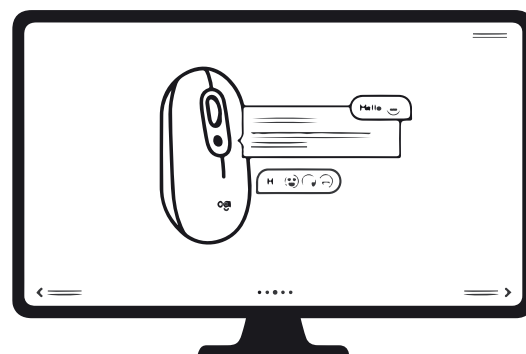

POP MOUSE

Ratón inalámbrico con emoji personalizable

DIVERTIDO RATÓN INALÁMBRICO POP, DISEÑADO PARA HACER BRILLAR EL ESCRITORIO

El POP Mouse está diseñado con un botón superior para enviar un emoji favorito con un toque a través del software Logitech, o bien, se puede asignar otros atajos.

ESPECIFICACIONES

	Número de parte
Fresh vibes	910-006550
Coral rose	910-006551

DIMENSIONES

- Altura: 104,8 mm
- Ancho: 59,4 mm
- Profundidad: 35,2 mm
- Peso: 82 g

ESPECIFICACIONES TÉCNICAS

- Conexión Bluetooth 5.1 de baja energía
- Rango de acción inalámbrica: hasta 10 m (33 ft)*
- Botón de encendido/apagado con tecnología de ahorro de energía
- Botón superior personalizable con el software Emoji
- Multidispositivo: Función Easy-Switch™ para conectar hasta 3 dispositivos
- Compatible con el receptor USB Logi Bolt**

DISPOSITIVOS MÚLTIPLES

PERSONALIZACIÓN DE CLAVES EMOJI

*El rango de acción inalámbrica puede variar de acuerdo con las condiciones ambientales y de la computadora.

**El receptor USB Logi Bolt no está disponible en la caja. Disponible para su compra en [logitech.com](https://www.logitech.com)